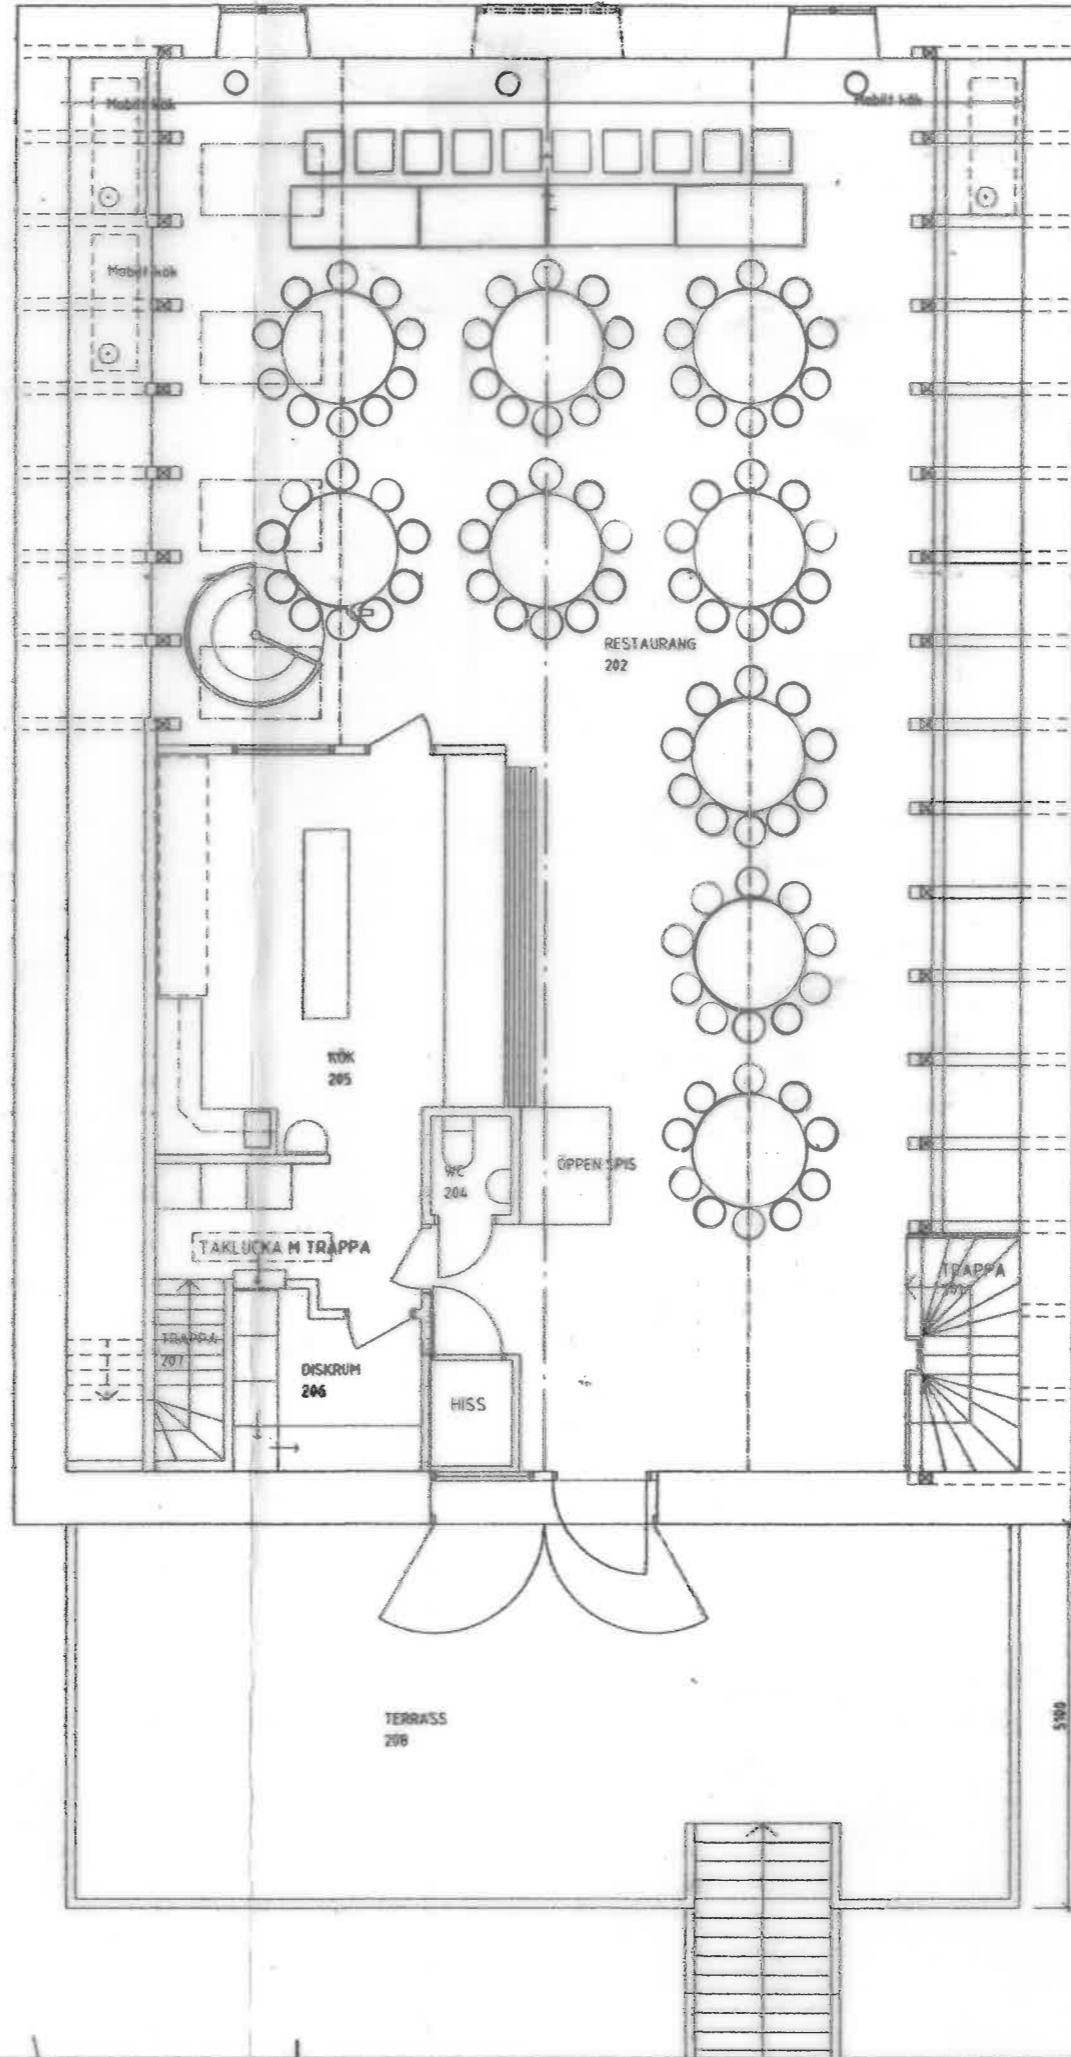

55

2800

FEST VÄNING 100pl

20190321 dms

A Planer, fasader		2019-10-25	KIEP
SET	ART	ANMÄNDRINGS	ÖST
BYGGLOVSHANDLING			
ALL ANMÄNDRING ARS AR IV E			
BYGGLOV	PROJEKTANT	BYGGLOV	
BYGGLOV	BYGGLOV	BYGGLOV	BYGGLOV
BYGGLOV	BYGGLOV	BYGGLOV	BYGGLOV
Kolhuset OMBYGGNAD Plan 2		Sida 21 / 115	
SKALA	BYGGLOV	BYGGLOV	BYGGLOV
1:100 A3	A-40-1-102	A	

0:\proj\2019\Kolhuset_Apm\Kolhuset_Apm.dwg
2019-12-11 15:02:21
Rikard Johansson 5-1_nbrv.dwg